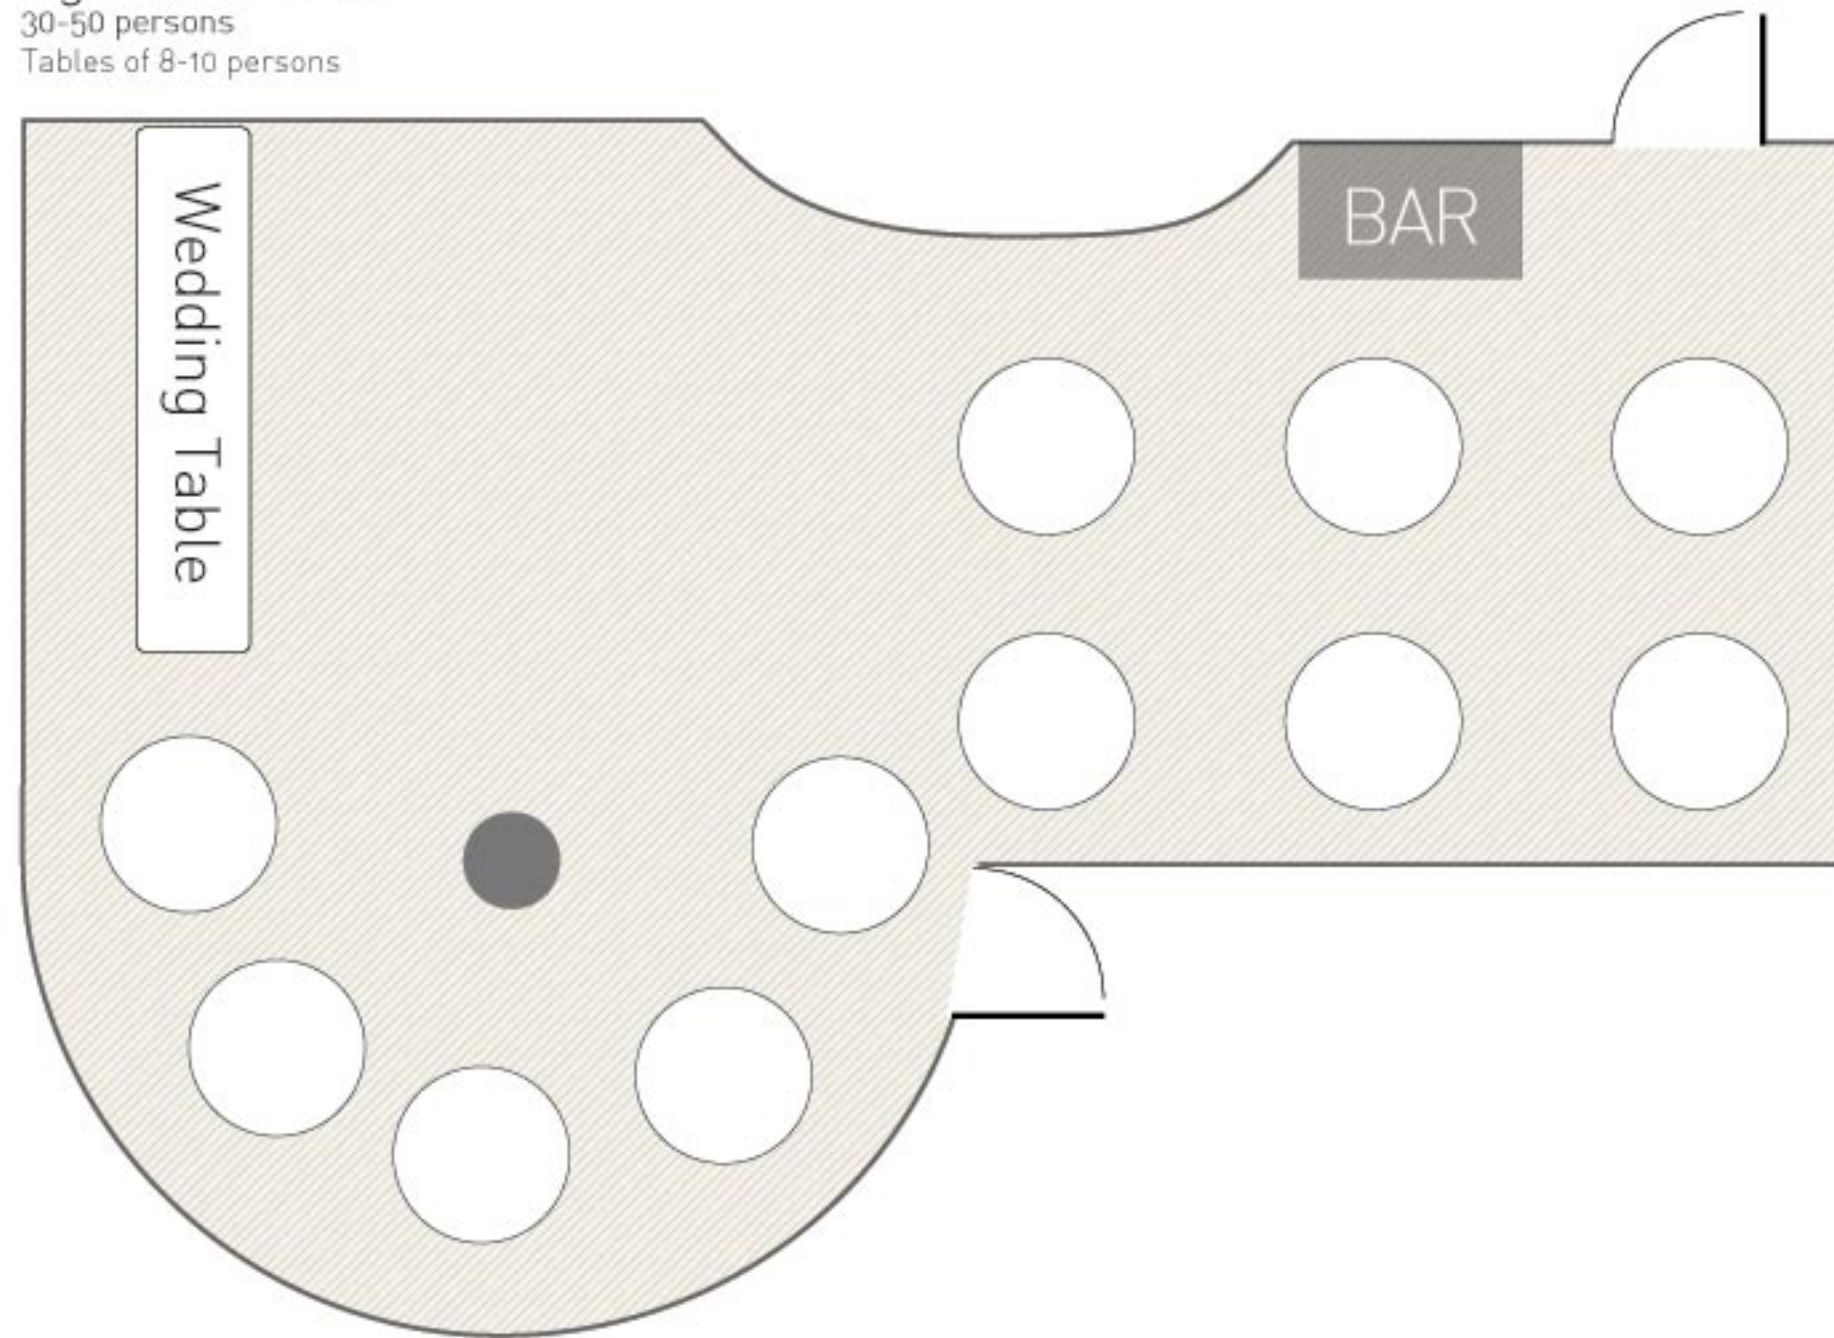

Ag. Fotini Hall

30-50 persons

Tables of 8-10 persons

Sample Floor Plan - illustration purposes only, actual layout may vary from layout shown - Pyrgos Restaurant in Santorini
Οι κατόψεις είναι ενδεικτικές - Ο χώρος ενδέχεται να διαφέρει από το γράφημα - Εστιατόριο Πύργος στην Σαντορίνη