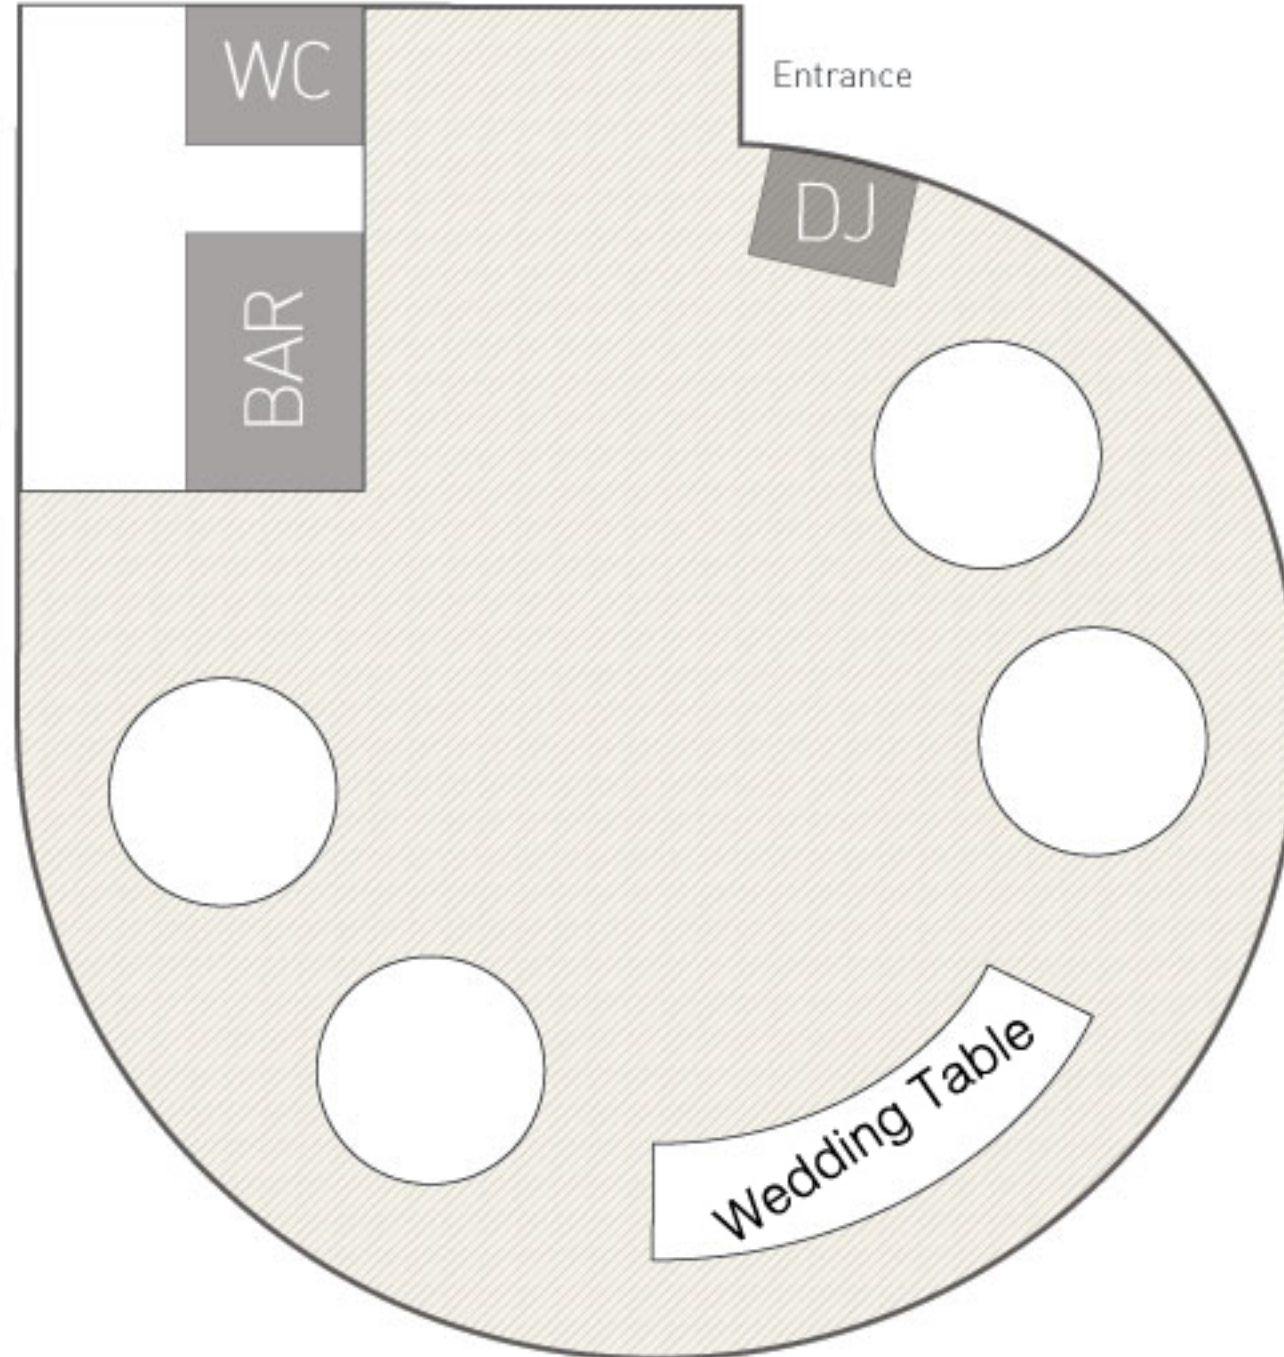

# Panorama Hall

30-50 persons

Tables of 8-10 persons

Sample Floor Plan - illustration purposes only, actual layout may vary from layout shown - Pyrgos Restaurant in Santorini

Οι κατόψεις είναι ενδεικτικές - Ο χώρος ενδέχεται να διαφέρει από το γράφημα - Εστιατόριο Πύργος στην Σαντορίνη